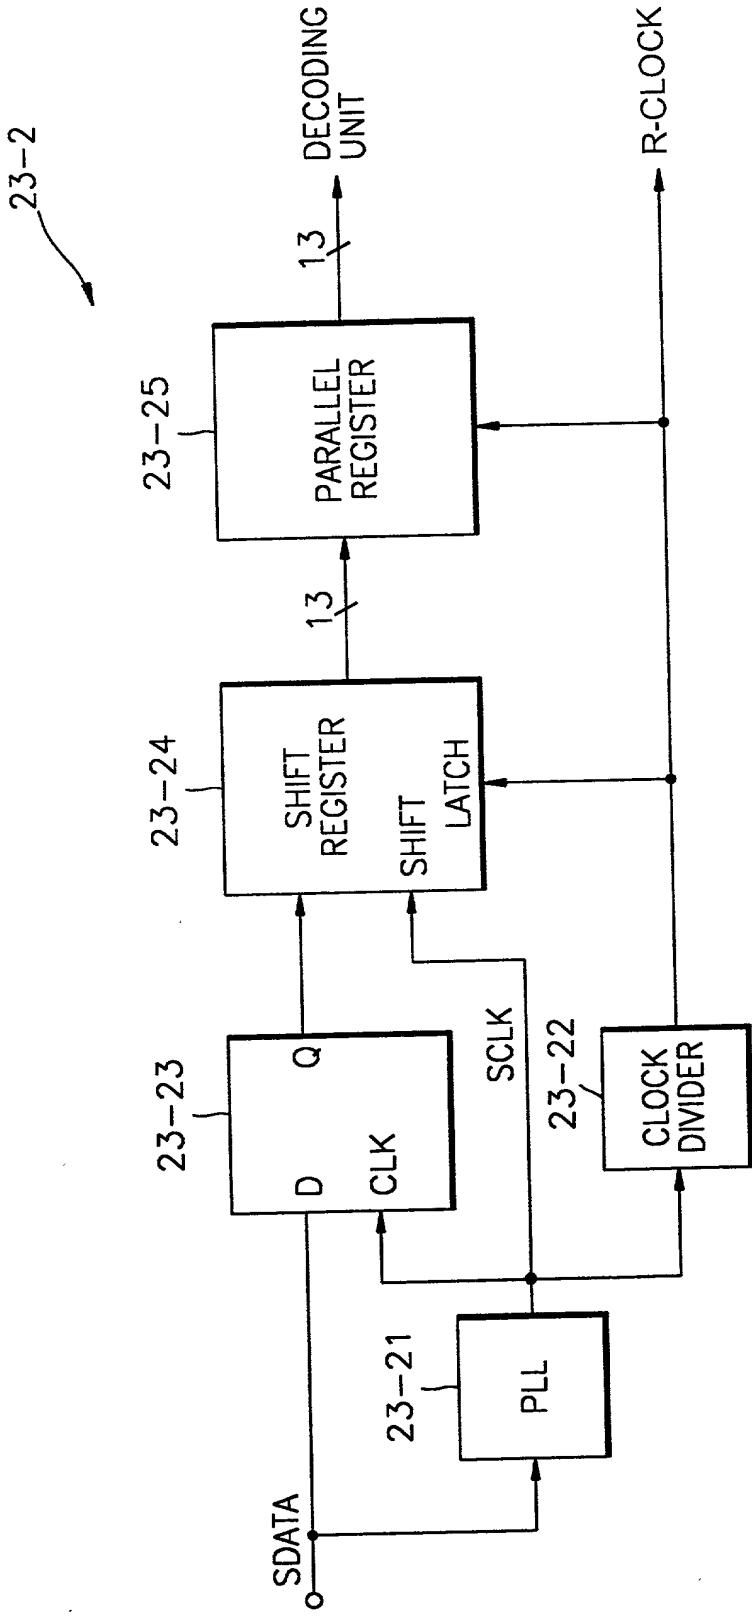

T08090"05T92850

FIG. 8

22-3

FIG. 9

FIG. 10

FIG. 11A

FIG. 11B

FIG. 13

FIG. 14

FIG. 15

FIG. 16

FIG. 17

Frame Rate : 60 Hz 24-bit-Color

	With Blank		Active		Pixel Clock	TMDS GVIF 30b		HSGI-4L	
	Pixel	Line	Pixel	Line		4ch	1ch	kbps	Gbps
SVGA	1056	628	800	600	40	0.40	1.20	578	0.35
XGA	1344	806	1024	768	65	0.65	1.95	739	0.57
SXGA	1696	1066	1280	1024	108	1.08	2.43	924	0.95
UXGA	2160	1250	1600	1200	162	1.62	3.54	1,154	1.39
HDTV	2592	1124	1920	1080	175	1.75	3.84	1,385	1.50
QXGA	2768	1598	2048	1536	265	2.65	5.79	1,477	2.27

TMDS : Transition Minimized Differential Signal  
 GVIF : Gigabit Video Interface  
 HSGI-4L : 4-bit Packet Line (PRESENT INVENTION)